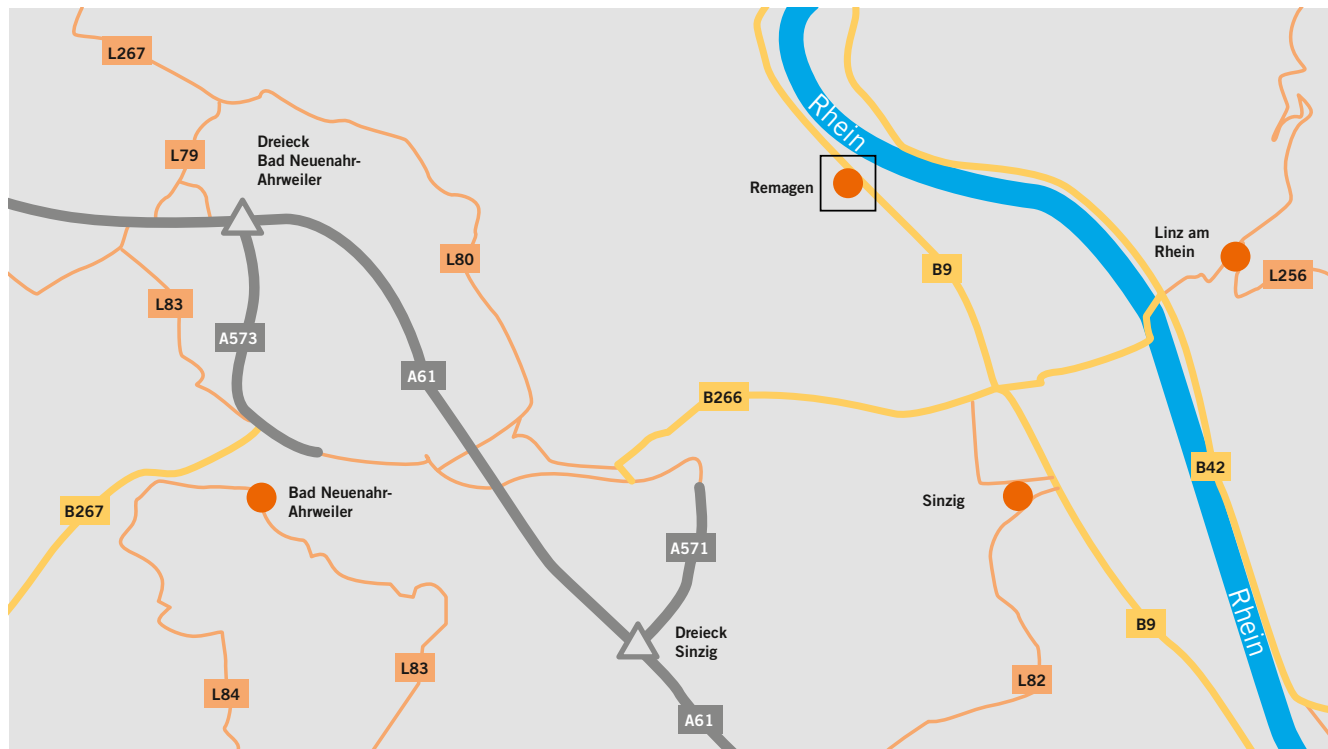

# Ihr Weg zur evm

Platz an der Alten Post 2, 53424 Remagen

Hier sind wir zu Hause.

## Anfahrt über B9 aus Richtung Koblenz

- Geradeaus auf die Sinziger Straße fahren
- An der ersten Ampel rechts durch Jahntunnel
- Erste Straße links in die Geschwister-Scholl-Straße
- Hinter Bahnhof erste Straße rechts in den Römerplatz abbiegen
- Grabenstraße überqueren
- Linke Seite Parkplatz an der Alten Post

## Anfahrt über B9 aus Richtung Bonn

- Ortseinfahrt Remagen Nord
- Geradeaus über die Drususstraße
- Die 4. Straße links abbiegen in den Römerplatz
- Grabenstraße überqueren
- Linke Seite Parkplatz an der Alten Post

## Parkmöglichkeiten:

- Parkplätze am Platz an der Alten Post