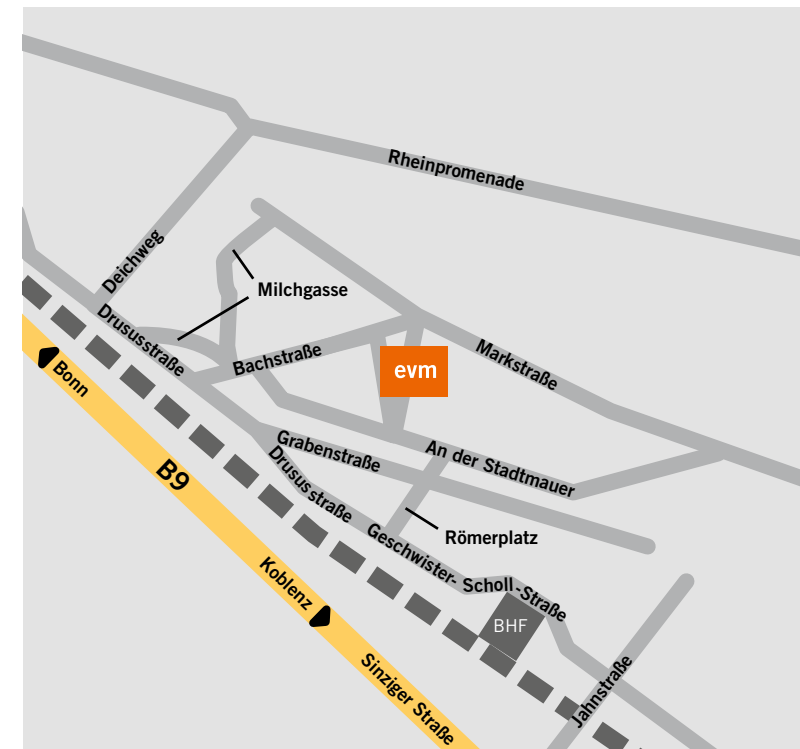

# Ihr Weg zur evm

Platz an der Alten Post 2, 53424 Remagen

Hier sind wir zu Hause.

## Anfahrt über B9 aus Richtung Koblenz

- Geradeaus auf die Sinziger Straße fahren
- An der ersten Ampel rechts durch Jahntunnel
- Erste Straße links in die Geschwister-Scholl-Straße
- Hinter Bahnhof erste Straße rechts in den Römerplatz abbiegen
- Grabenstraße überqueren
- Linke Seite Parkplatz an der Alten Post

## Anfahrt über B9 aus Richtung Bonn

- Ortseinfahrt Remagen Nord
- Geradeaus über die Drususstraße
- Die 4. Straße links abbiegen in den Römerplatz
- Grabenstraße überqueren
- Linke Seite Parkplatz an der Alten Post

## Parkmöglichkeiten:

- Parkplätze am Platz an der Alten Post